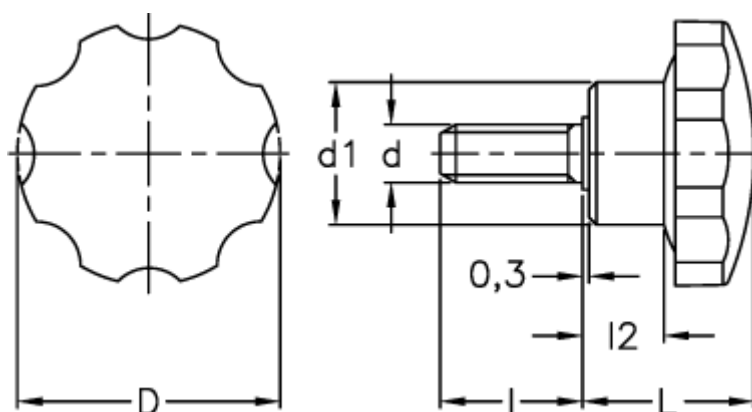

# Data Sheet

Article number: 2302073252

Description: E+G Lobe knob  
VH.153/44 p-M8x25

## Measures

D	= 44
d1	= 19
d 6g	= M8
l	= 25
L	= 26
l2	= 10